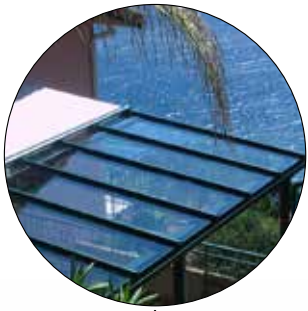

Dachverglasung in VSG-Qualität – hält Regen und Schnee fern und schützt die Gartenmöbel.