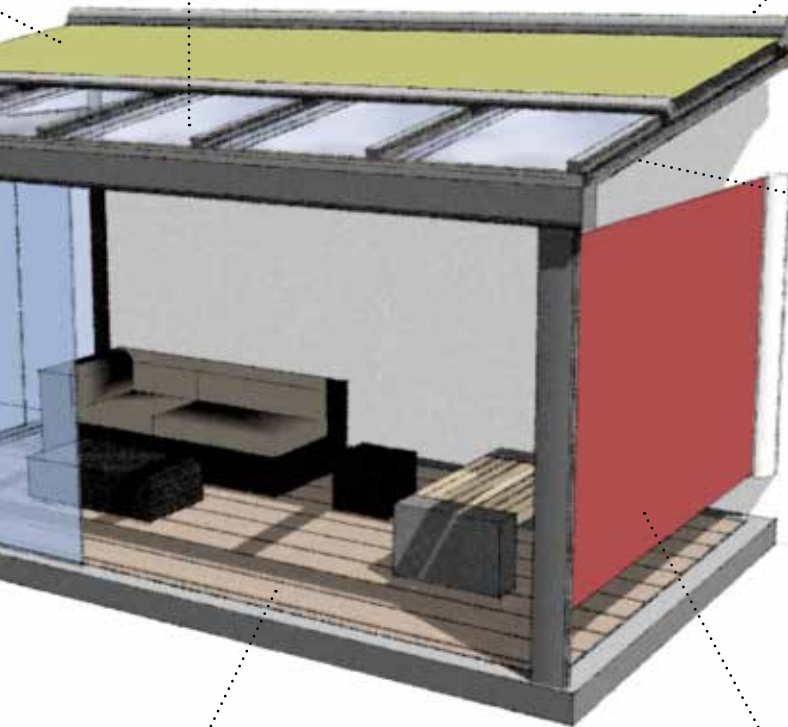

NEU
LED
TECHNOLOGY
safe energy

LED-Beleuchtung: Stimmungsvolles, dimmbares Licht mit umweltfreundlicher LED-Technologie.