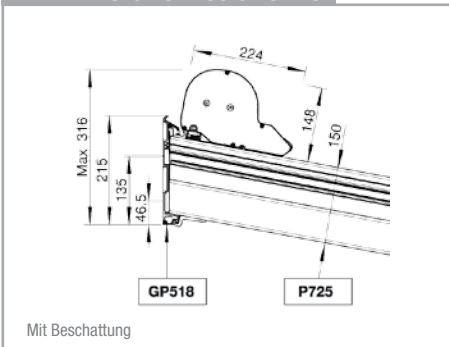

TERRADO GP5110 / GP5210