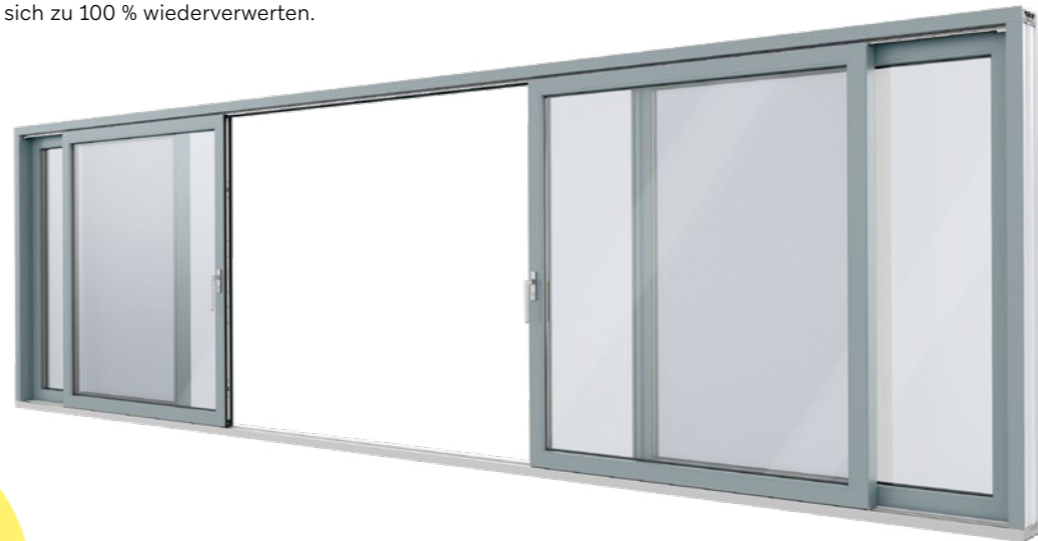

Mehr Licht!

Der kürzeste Weg zur Terrasse führt über eine Hebe-Schiebeanlage. Sie verbindet das Drinnen mit dem Draußen, schafft einen großen Freiraum mit Weitsicht, der Ihnen neue Perspektiven eröffnet und dank maximalem Lichteinfall natürlich beleuchtet.

DAS KANN
DAS NEUE
HEBE-SCHIEBE-
SYSTEM

01. LEICHTGÄNGIG
02. DESIGNSTARK
03. WÄRMEDÄMMEND
04. TAGESLICHTHELL
05. BARRIEREFREI

■ Eine Anlage mit Weitsicht

Bei unserer Hebe-Schiebeanlage bilden Design und Funktion eine Einheit. Die serienmäßige Dreifachverglasung hält die Wärme drinnen und die Kälte draußen. So sparen Sie Energiekosten. Unsere Einbruchhemmung bis Resistenz-Klasse RC2 macht Langfingern das Leben schwer. Kinderleicht hingegen ist die Bedienung.

Schon gewusst?
 Aluminium eröffnet Ihnen zusätzliche Gestaltungsmöglichkeiten. Bei der Lackierung der Alu-Schale können Sie aus einer riesigen Palette an Farben in Matt oder Matt-Struktur wählen – passend zu Ihrem Haus, zu Ihrem Geschmack und passend zu Ihren Fenstern und Ihrer Haustür.