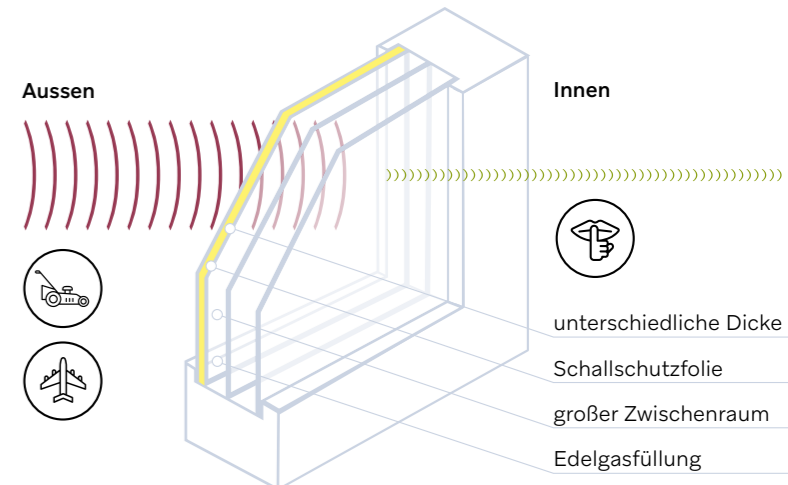

Der Schallschutzwert gibt die Reduzierung des Lärmpegels an. Eine Reduzierung des Lärms um ca. 10 dB wirkt sich für die menschliche Empfindung schon als Halbierung der Geräusche aus.

ENTSCHEIDEND IST DIE WIRKUNG.

ALLE ÖFFNUNGSVARIANTEN* AUF EINEN BLICK