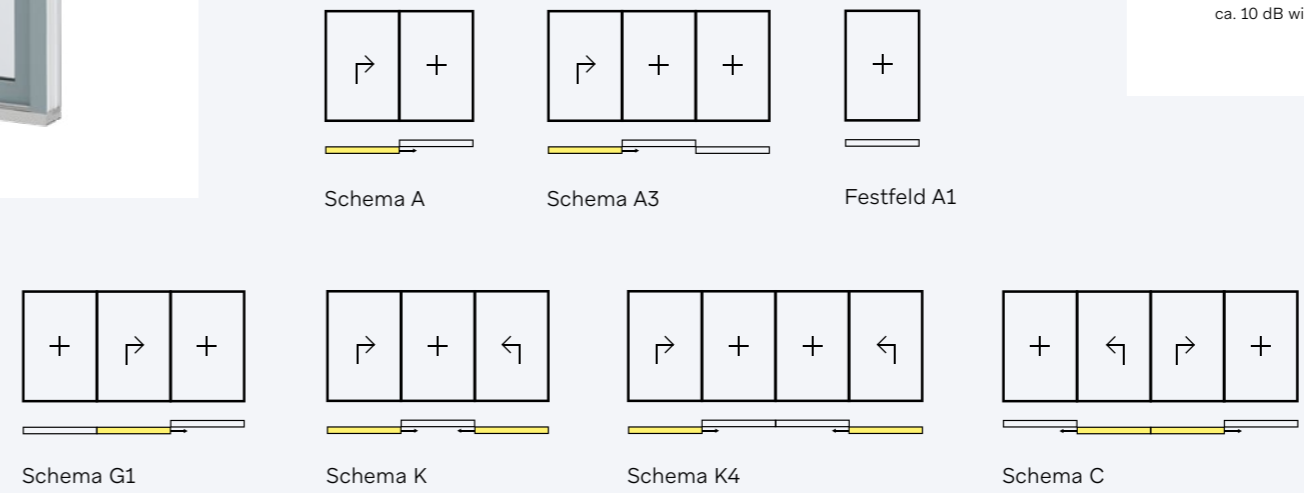

▼ **Offen für jede Öffnung**
Welche Glasfläche schwebt Ihnen vor? Wie breit darf es sein? Wie möchten Sie den Raum öffnen? Die WERU Hebe-Schiebeanlage bietet Ihnen in puncto Abmessungen und Anordnung den Spielraum, den Sie benötigen. Konstruktionen mit bis zu vier Flügeln stellen sicher, dass Ihre Lösung genau auf Ihre Anforderungen und Wünsche zugeschnitten ist.

* Alle Schemata zulässig für Kunststoff Hebe-Schiebeanlage. Zulässige Schemata für Kunststoff-Alu-Kombination: Schema A und Schema C.